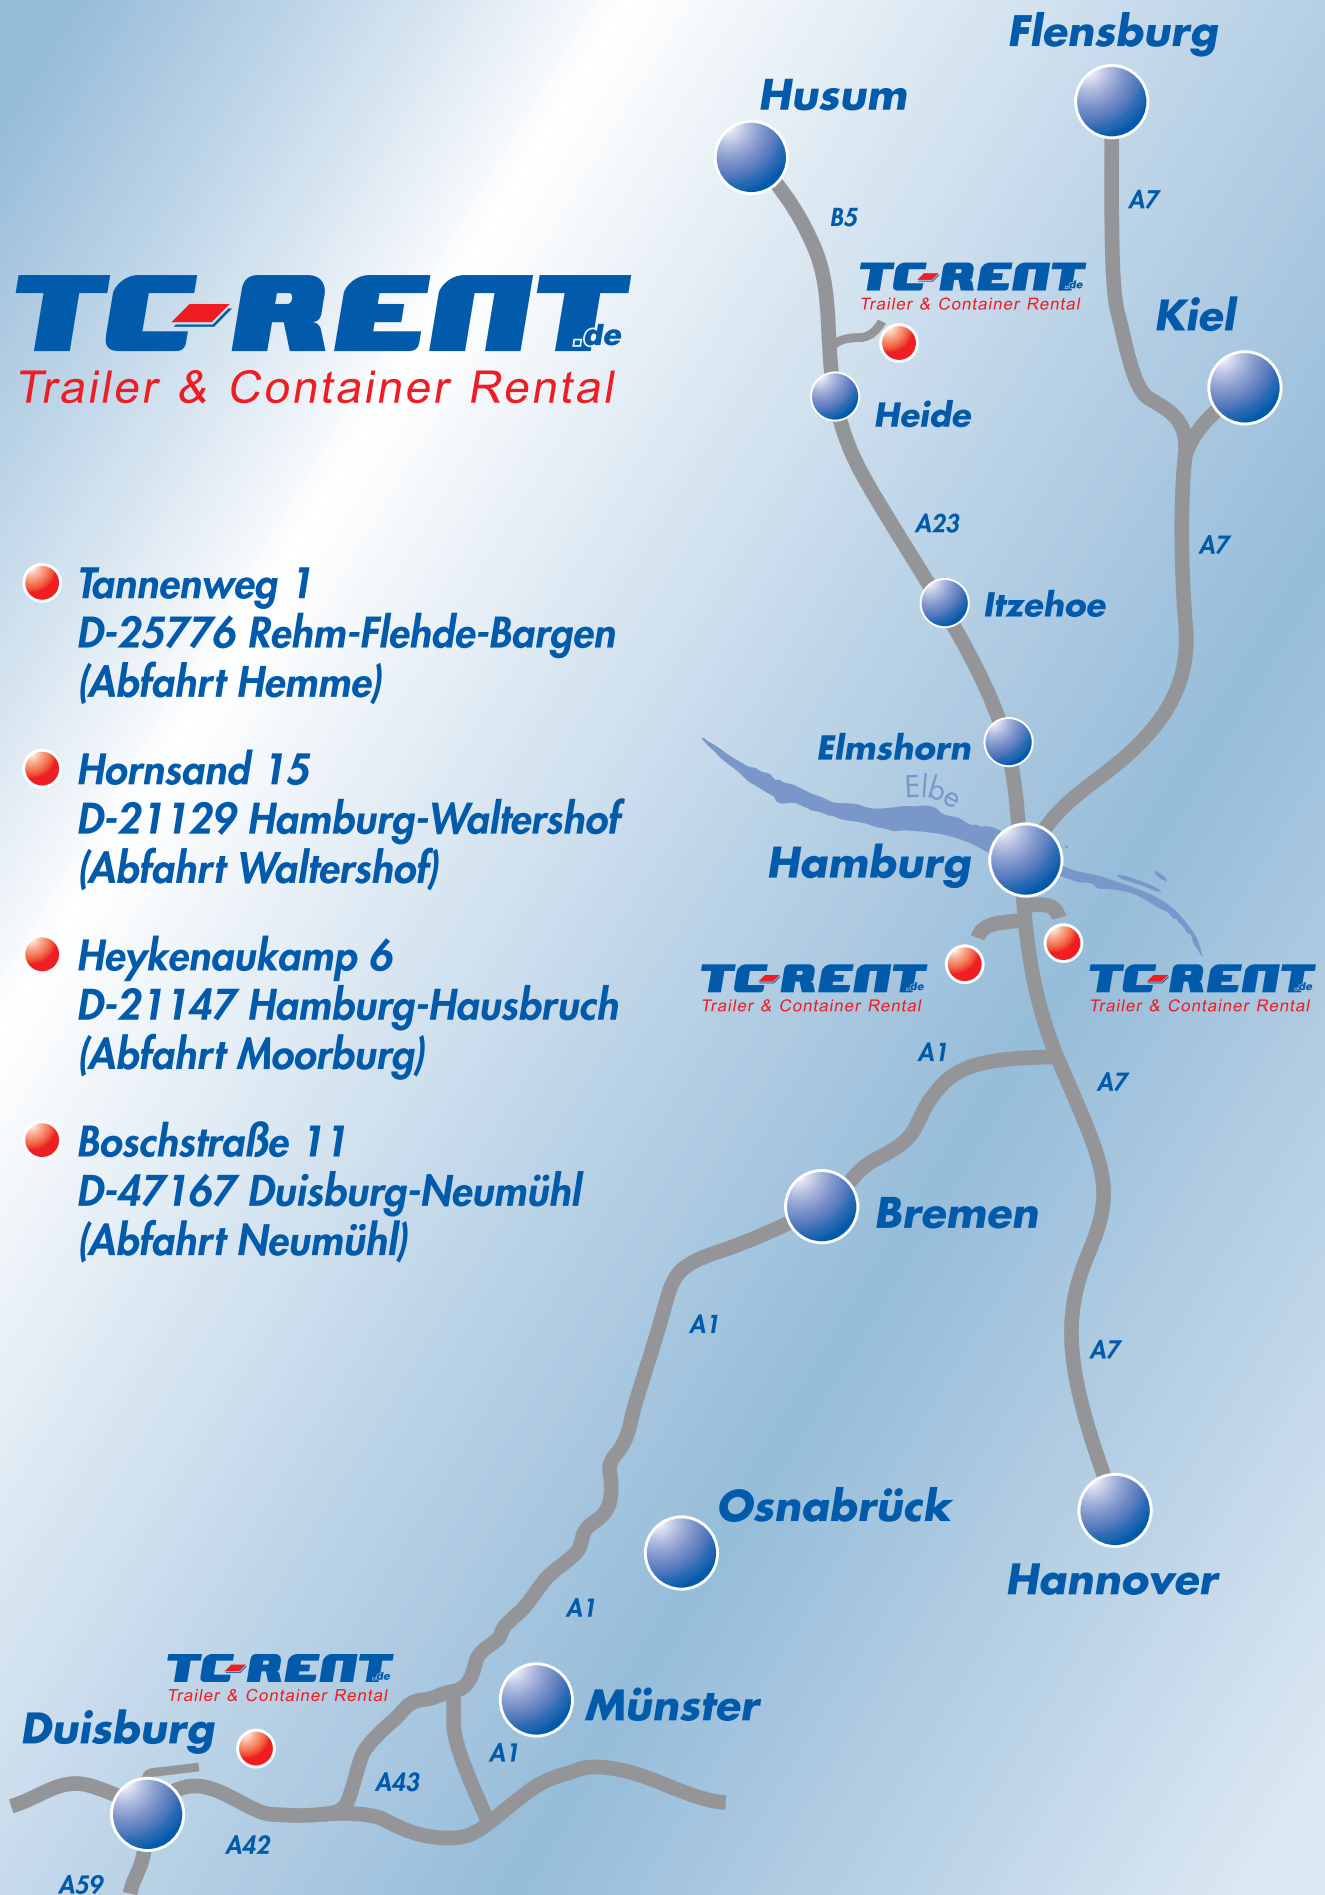

TC-RENT.de

Trailer & Container Rental

- Tannenweg 1
D-25776 Rehm-Flehde-Bargen
(Abfahrt Hemme)
- Hornsand 15
D-21129 Hamburg-Waltershof
(Abfahrt Waltershof)
- Heykenaukamp 6
D-21147 Hamburg-Hausbruch
(Abfahrt Moorburg)
- Boschstraße 11
D-47167 Duisburg-Neumühl
(Abfahrt Neumühl)

Der schnelle Weg zu uns